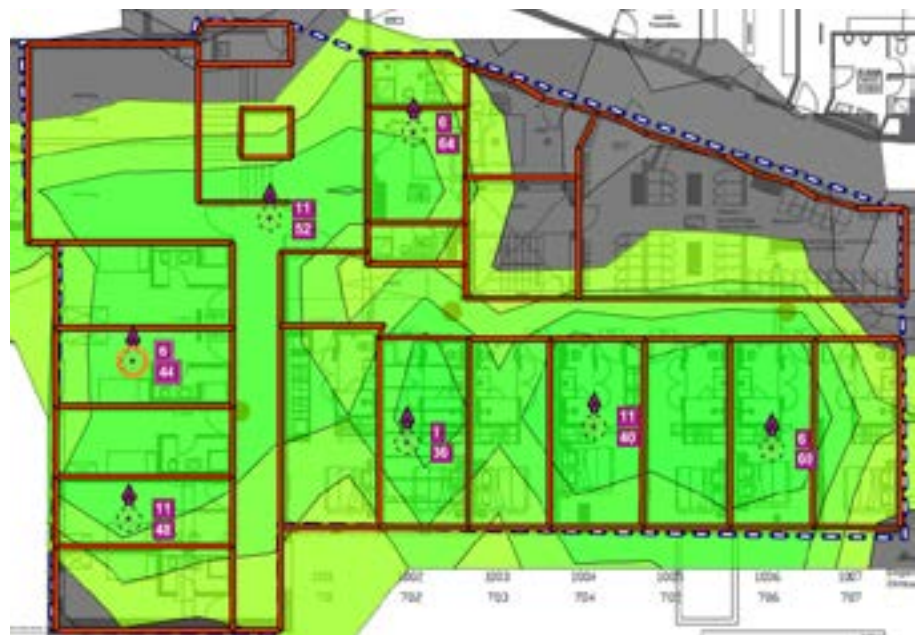

Site-Survey vor Ort

Eine Site-Survey (Ausmessung) vor Ort wird bei einer Neuinstallation empfohlen. Ein WLAN-Experte der Studerus legt mit Unterstützung einer professionellen Planungs-Software die Anzahl und Positionen der benötigten Access-Points fest, sodass später die gewünschte Abdeckung störungsfrei erreicht wird.

Folgende Leistungen werden bei einer Site-Survey erbracht:

- Vor-Ort-Begehung zur Erhebung der physikalischen Gegebenheiten
- Ausmessung der gewünschten Bereiche
- Prüfung von Störsignalen anderer WLAN-Komponenten
- Auswertung der Messresultate
- Bestimmung der benötigten Access-Points und deren Montagepunkte
- Durchführung der Zellenplanung (manuell oder mit DCS)
- Erstellung eines umfassenden Berichts aufgrund der Praxiswerte

Site-Survey-Simulation

Eine Site-Survey kann auch ab einem Plan vorgenommen werden. Dabei simuliert der Techniker mithilfe einer Planungs-Software die Dämpfungen, die beispielsweise durch

Eine solche Heatmap bildet die Basis für eine solide WLAN-Planung.