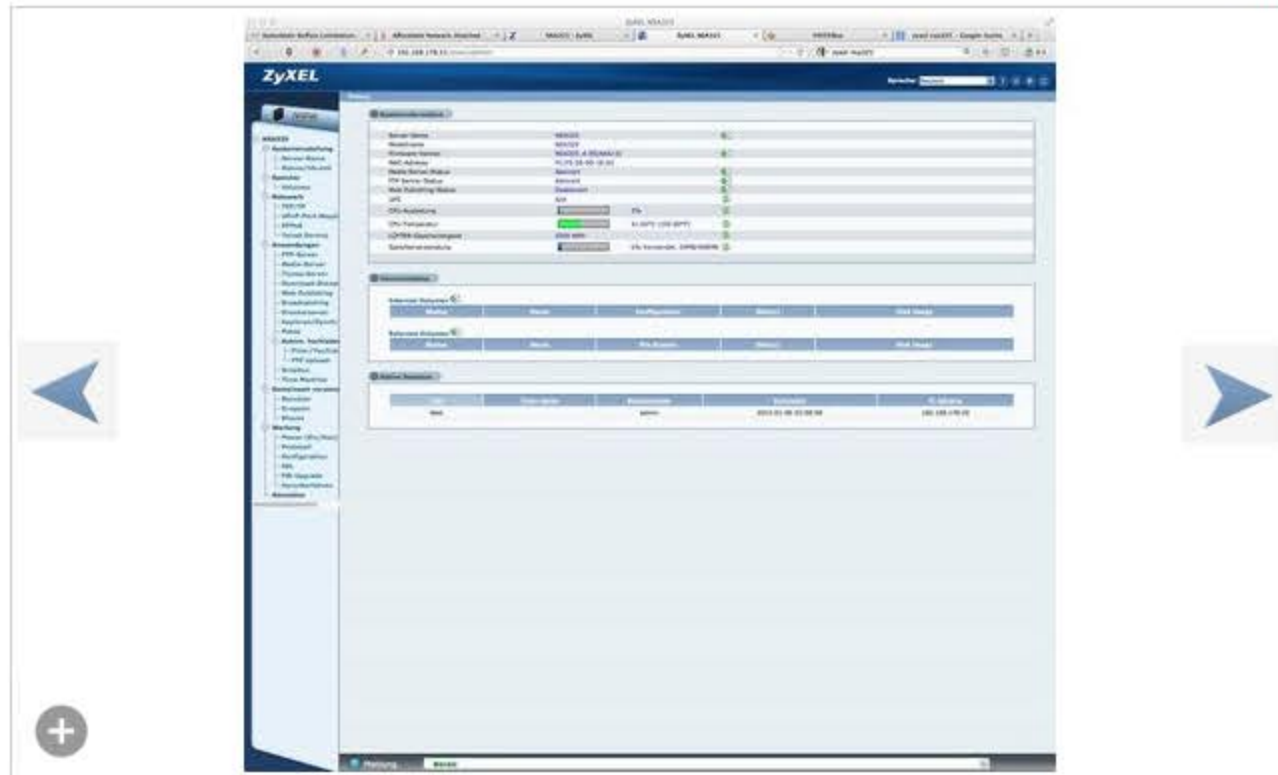

Galerie: Zyxel NAS325

1 von 3

© Connect

Nach dem Festplatteneinbau lässt sich der Raid-Betrieb der Disks über das Konfigurationsmenü bestimmen.

Google-Anzeigen

Das Testsieger-Fotobuch

Qualitäts Fotobuch für die Schweiz! Pixum: 30x Testsieger seit 2001. www.pixum.ch/Fotobuch-Schweiz

Ab Werk heißt der Benutzer admin und das Passwort ist 1234. Im Menü wollen nun unter „Storage“ die Festplatten ihrer Verwendung zugeführt werden. Wer die volle **Speicherkapazität** beider Platten nutzen will, wählt **JBOD**, wer die aufgespielten Daten sichern möchte, klickt auf Raid 1. Damit ist fast alles erledigt.

Die umfangreiche **Ausstattung** macht den Zyxel-Server zum iTunes-Speicher, lässt sich von **Time Machine** ansprechen und holt dank Torrent-Client Downloads ohne Rechnerunterstützung aus dem Web.

Ebenso wie bei fast allen NASsteht Zyxels NSA325 (Preis: 145 € ohne Festplatten) auch als **Druckerserver** zur Verfügung. Noch selten: Wer eine USB-3.0-Festplatte besitzt, findet an einem der drei USB-Ports Anschluss. Die beiden anderen erfüllen den 2.0-Standard.

Messwerte: Zyxel gibt Gas

Mit 42 MB/s beim Schreiben und 51 MB/s beim Lesen im Raid-1-Betrieb gehört die NSA325 zu den schnelleren Kandidaten im Test.

Fazit: Schnell und günstig

Schneller, günstiger und gut ausgestatteter Dateiserver fürs Heimnetzwerk.

connect-Newsletter bestellen

105.00 EUR bei amazon.de

Angebote (105,00 - 333,80 €)

alle Angebote

AUSLAND INKLUSIVE!
Nur für Selbständige u. Unternehmer:
02 BLUE ALL-IN L PROFESSIONAL
ab 30,24 € netto/mtl.*

Dragon NaturallySpeaking
Spracherkennung von Nuance
erleichtert Ihr Leben – 3 x schneller
als tippen. Mehr unter dragon12.de

UPS®
Nutzen Sie diesen Service für Ihre
besonders zeitkritischen Sendungen.

Hier können Sie werben

Bestenlisten-Übersicht

- » Smartphones
- » Handys
- » Schnurlostelefone
- » Tablets
- » Ultrabooks
- » Bluetooth-Freisprecheinrichtungen
- » Bluetooth-Headsets
- » Plug&Play-Navigation
- » DSL-Telefonanlagen

News

iPhone-Gerüchte: Kommt das Billig-iPhone?

HTC One Google Edition: HTC One mit Nexus-Feeling

Samsung-Produktlaunch: Zeigt Samsung S4-Varianten?

Samsung-Neuheit: Samsung Galaxy S4 mini

HTC-Topmodell: HTC One: Zwei neue Farben?

Anzeige

Palmöl-Invest ab 7.500 €
Garantierte Rendite von 9 % p.a. + Laufzeit 10 Jahre + Auszahlungen bereits im 1. Jahr

Börsen-Millionär werden!
Wir empfehlen Aktien, bevor sie steigen. Über 100% Renditechance! Jetzt gratis anmelden!

Dragon NaturallySpeaking
Spracherkennung von Nuance
erleichtert Ihr Leben – 3 x schneller
als tippen. Mehr unter dragon12.de

Hier können Sie werben

Die connect 6/2013 ist da!

Die connect-Ausgabe 6/2013 liegt ab sofort am Kiosk.

Kostenlose Newsletter

Geben Sie Ihre E-Mail-Adresse ein:

Abonnieren

- ☐ connect
- ☐ Nachrichten
- ☐ Tipps
- ☐ Test
- ☐ Apps & Downloads

Artikel der Woche

Samsung Galaxy S4 mini: Vergleich: S4 mini, S4 und S3 mini

iPhone-Gerüchte: Kommt das Billig-iPhone?

Pages, Numbers und Keynote für iOS: iWork für iPhone und iPad