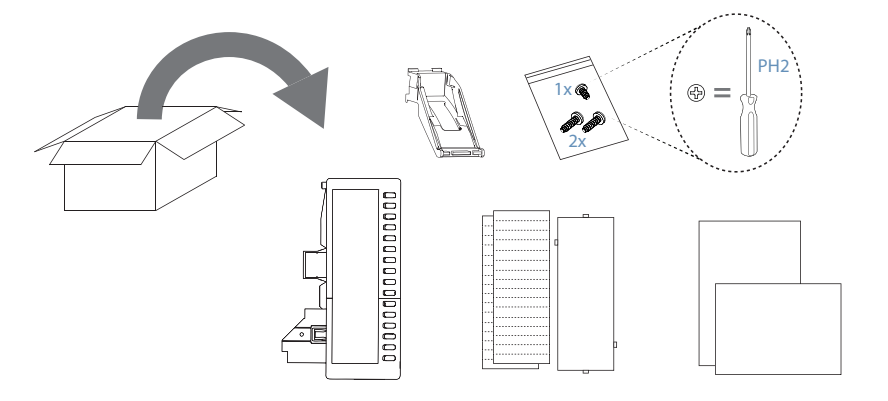

Mitel Erweiterungsmodule Mitel M680i - Kurzbedienungsanleitung
Modulo di espansione Mitel M680i - Guida introduttiva