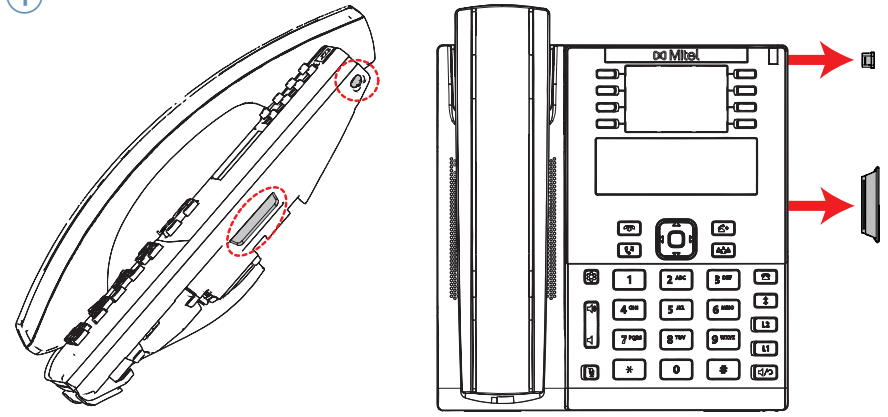

5

Haftungsausschluss

Mitel haftet nicht für Schäden und/oder hohe Gesprächsgebühren, die durch unautorisierten und unrechtmässigen Gebrauch entstehen. Mitel hat alles unternommen, um ein fehlerfreies Produkt zu gewährleisten, lehnt aber jegliche Haftung ab für fehlerhafte oder unterlassene Angaben, sowohl in technischer als auch in redaktioneller Hinsicht. Inhaltliche Änderungen bleiben vorbehalten und erfolgen ohne Ankündigung.

Esclusione di Responsabilità

Mitel non si riterrà responsabile per eventuali danni e/o addebiti per conversazioni interurbane derivanti da un uso non autorizzato e/o illegale dell'apparecchiatura. Nonostante tutti gli sforzi impiegati per garantire la precisione, Mitel non si riterrà responsabile per errori tecnici, editoriali od omissioni. Le informazioni nella presente documentazione sono soggette a variazioni senza preavviso.

Mitel Support Contact

Nordamerika:
Gebührenfreie Nummer 1-800-574-1611
Direktnummer +1 469-365-3639
<http://www.mitel.com/content/mitel-technical-support>
Von ausserhalb Nordamerika:
Wenden Sie sich bitte an Ihren technischen Mitel Support vor Ort

Contattare il supporto tecnico di Mitel

Nordamerika:
Telefono gratuito 1-800-574-1611
Numero diretto +1 469-365-3639
<http://www.mitel.com/content/mitel-technical-support>
Al di fuori del territorio nordamericano:
Contattare il supporto tecnico del proprio paese

Mitel Erweiterungsmodule Mitel M680i - Kurzbedienungsanleitung
Modulo di espansione Mitel M680i - Guida introduttiva

1