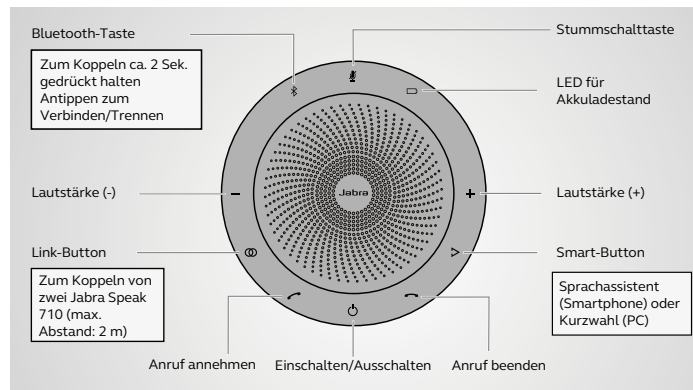

Mit der Jabra Direct-Software kann das Speak 710 personalisiert werden. Kostenloser Download über jabra.com/de/direct

| Funktion | | | Vorteile | Jabra Speak 710 |
|---------------------|---|--|----------|-----------------|
| Konnektivität | USB-Kabel | Plug-and-play-Konnektivität zu PC Softphone/UC-Systemen | • | |
| | Bluetooth®-Integration von Smartphones und Tablets | Einfache Bluetooth®-Integration von Smartphones und Tablets | • | |
| | Jabra Link 370 USB-Adapter | Schnurlose Reichweite von bis zu 30 m | • | |
| | Vollständig kompatibel mit UC-Systemen und VoIP-Clients | Nahtlose Integration und Anrufsteuerung mit führenden UC-Systemen/PC-Softphones. Weitere Informationen zur Kompatibilität auf www.jabra.com/de/Speak710 | • | |
| Audio | Leistungsstarkes, omni-direktionales Mikrofon | 360°-Mikrofon, mit dem alle Teilnehmer aus allen Richtungen gehört werden | • | |
| | HiFi-Lautsprecher | Ideal für ein herausragendes Sprach-, Musik- und Multimedia-Erlebnis mit mehr Power und Ausgangsleistung. | • | |
| | Digital Signal Processing (DSP) | Kristallklarer Klang, ohne Echos oder Verzerrungen – selbst bei maximaler Lautstärke. | • | |
| | Breitband-Audio/HD Voice | Exzellente Klangqualität für ein optimales Spracherlebnis | • | |
| Hoher Bedienkomfort | Wiederaufladbarer Akku | Bis zu 15 Stunden Akkulaufzeit | • | |
| | LED-Anzeige | Intuitive Benutzeroberfläche | • | |
| | Klappstativ | Stativ vertikal ausklappen, um Musik optimal genießen zu können oder einklappen für authentische Konferenzgespräche und Teammeetings | • | |
| | Link-Button | Koppeln Sie zwei Speak 710 per Tastendruck, um vollen Stereoklang und intensiven Sound für Anrufe und Musik zu erleben | • | |
| | Smart-Button | Digitale Smartphone-Assistenten wie MS Cortana, Siri® oder Google Now™ integrieren oder das Speak 710 mithilfe der Jabra Direct-Software personalisieren. | • | |
| Zubehör | Kensington-Schloss-Adapter | Optimierter Diebstahlschutz | • | |