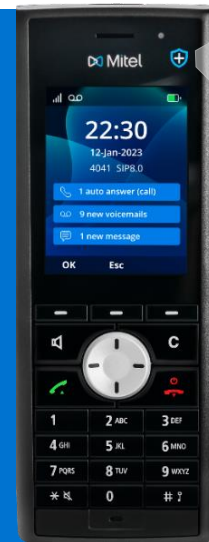

# Téléphone DECT Mitel 712dt

Un téléphone qui répond aux exigences élevées en matière de communication dans un format facile à utiliser pour les utilisateurs de base dans un contexte professionnel

## PRINCIPALES FONCTIONS

- Grand écran couleur LCD TFT de 2,4 pouces rétroéclairé (240 x 320 pixels 64K)
- Fabriqué à partir de plastiques protégés par un composé antimicrobien BioCote\*.
- Grille de haut-parleurs à l'arrière pour une excellente qualité audio
- Excellente capacité de la batterie
- Batterie Li-Ion 3,7 V 920 mAh
- Port de charge USB Type-C pour prendre en charge les nouvelles réglementations de l'Union européenne.
- Port pour casque d'écoute 3,5 mm
- Indice de protection IP44

## Bénéficiez d'une connectivité transparente partout dans le réseau de votre entreprise

Le combiné DECT Mitel 712dt est le modèle d'entrée de gamme de la nouvelle famille Mitel 700 SIP-DECT. Ce combiné répond aux exigences élevées en matière de communication dans un format facile à utiliser pour les utilisateurs de base dans un contexte professionnel. Le combiné 712dt est fabriqué à partir de plastiques protégés par un composé antimicrobien BioCote\*. Idéal pour les utilisateurs DECT dans les espaces de travail partagés.

## Conçu pour votre entreprise

Son répertoire local contient jusqu'à 200 contacts avec 7 entrées chacun (en fonction de la plateforme). La liste de recomposition des numéros permet d'accéder rapidement aux 201 derniers numéros composés. Le grand écran couleur TFT rétro-éclairé offre des affichages graphiques clairs et une lisibilité idéale, même dans des conditions d'éclairage difficiles. Grâce à la fonction mains libres intégrée, les téléphones offrent un excellent confort pour les appels téléphoniques normaux ainsi que pour les conférences téléphoniques.